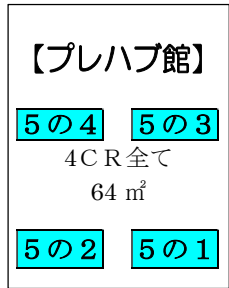

令和4年度 さいたま市立尾間木小学校 教室配置図 1学期

【1号館】

【2号館】

【本館】
1 階

2 階

3 階

E 階段

F 階段