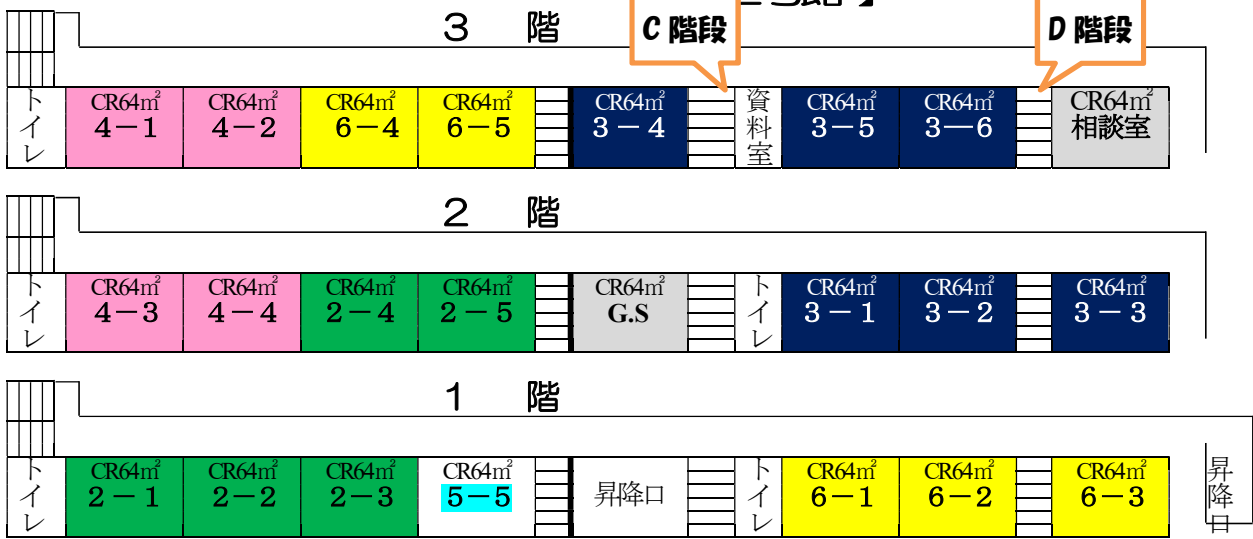

令和4年度 さいたま市立尾間木小学校 教室配置図 1学期

【1号館】

【2号館】

【本館】
1 階

2 階

3 階

E 階段

F 階段

【3号館】

1 階

2 階

G 階段

3 階