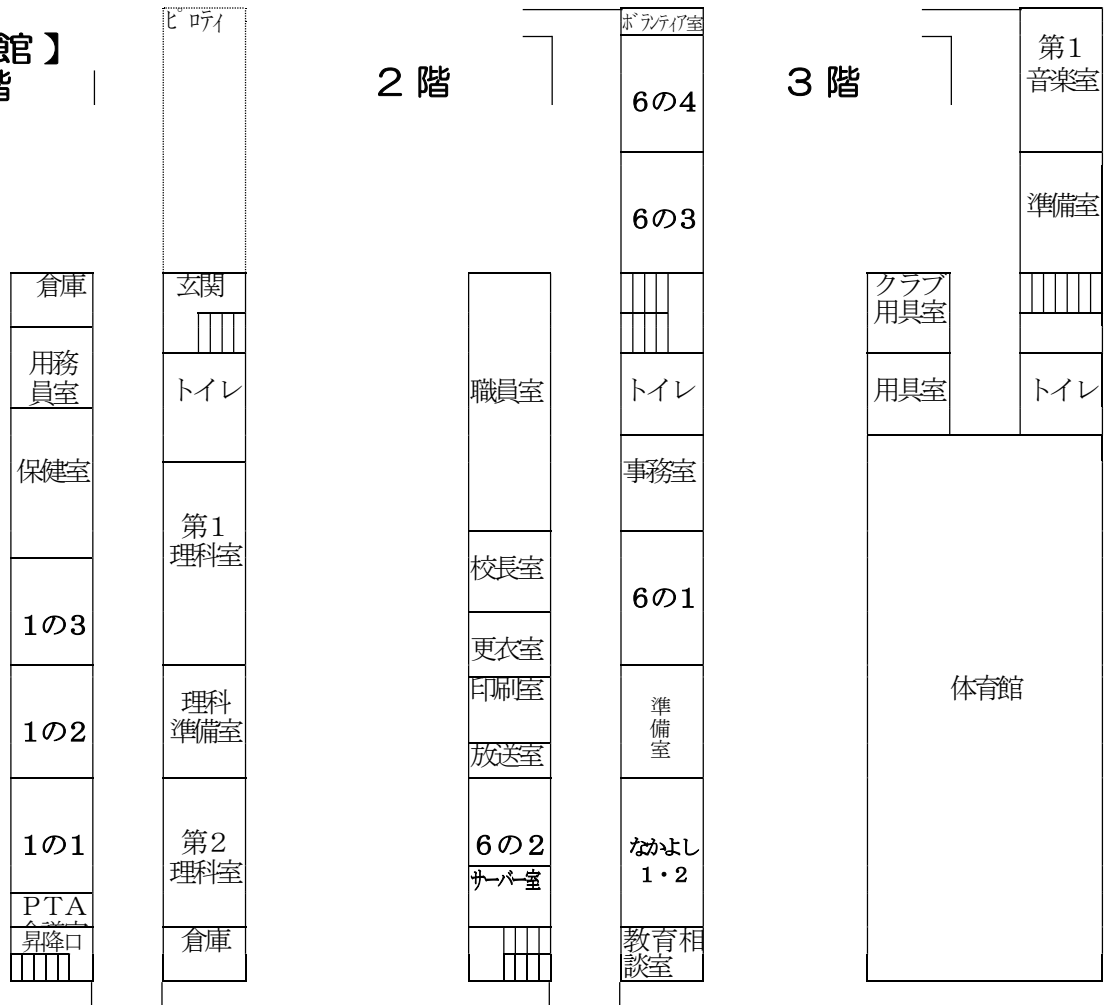

【旧館】 ※ ○数字は、昇降口からの使用階段

【旧旧館】

【新館】
1階

2階

3階

【新新新館】
新校舎

5の4 5の3
5の2 5の1

【新新館】

1階

2階

3階