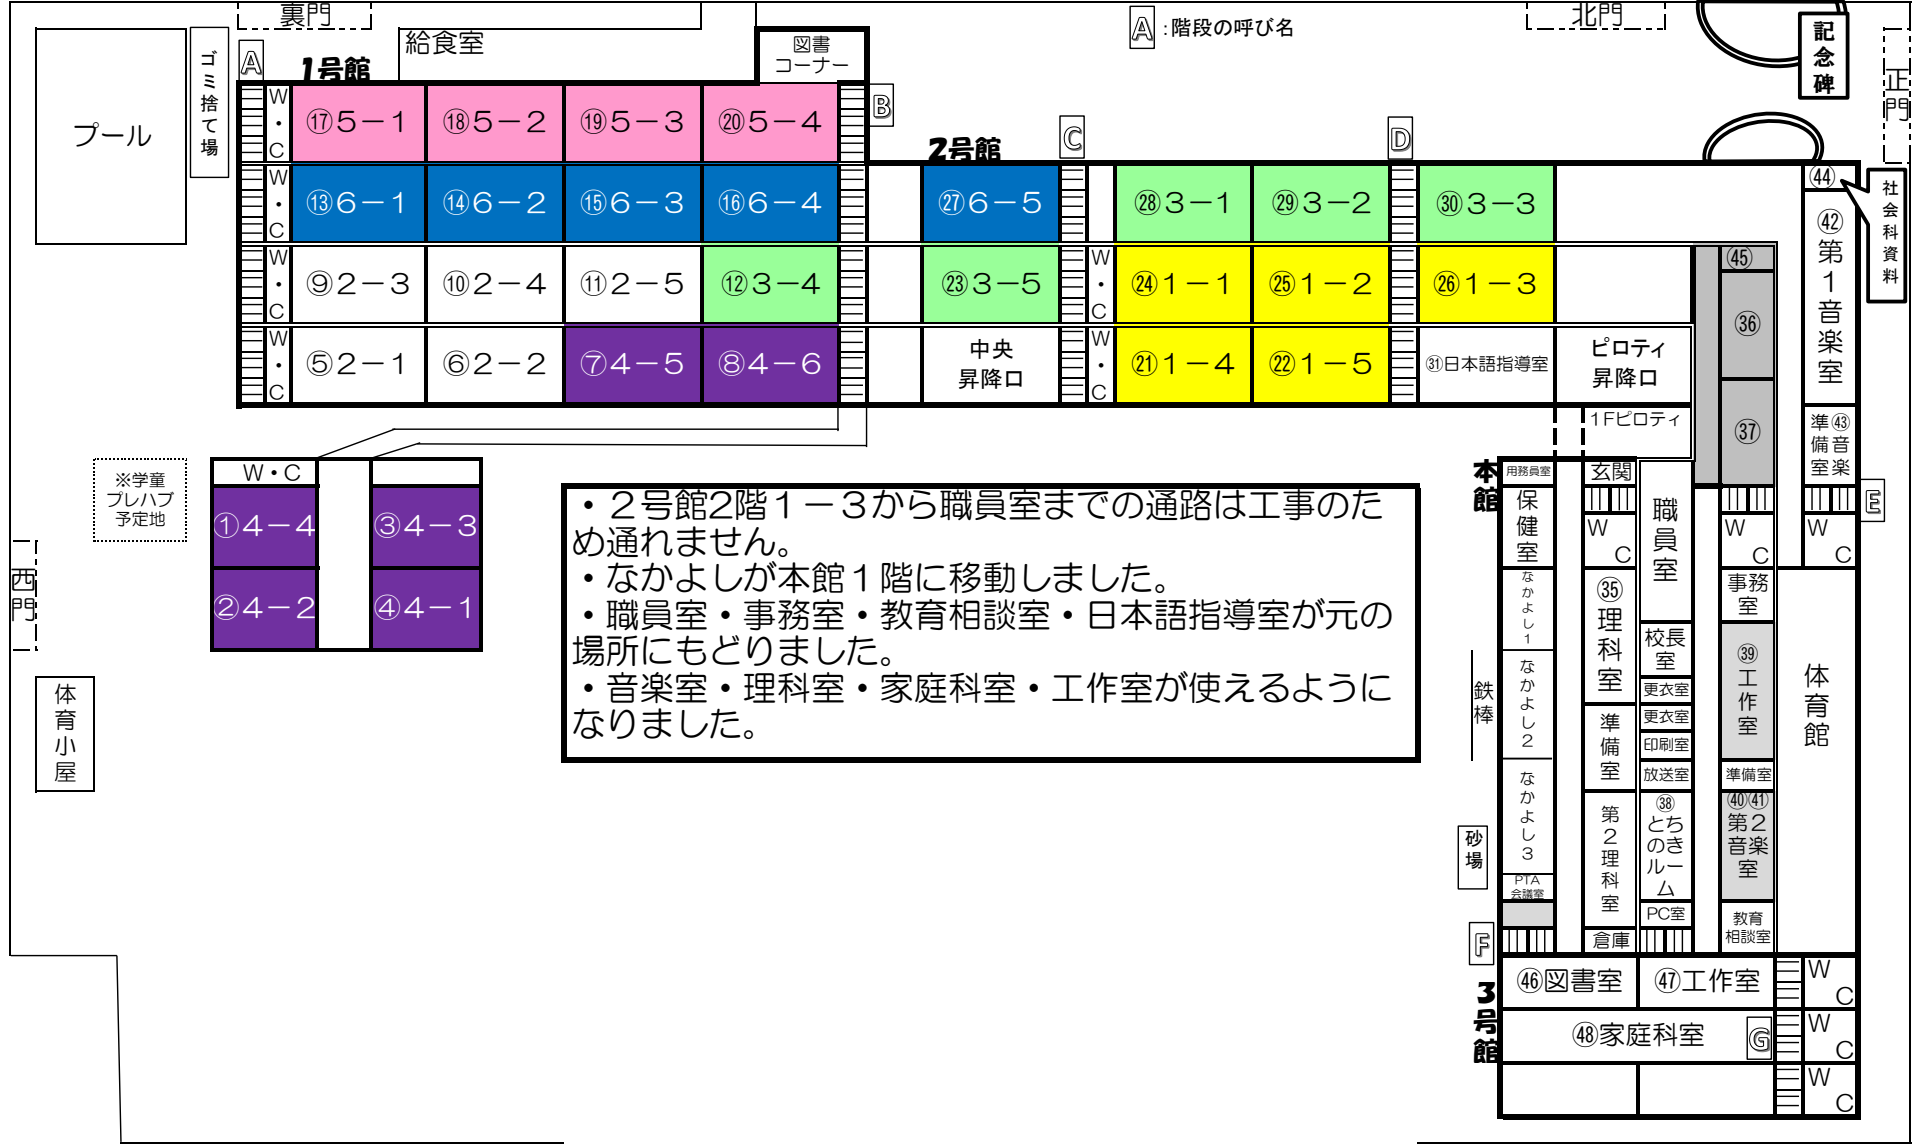

令和5年度 さいたま市立尾間木小学校 3学期校内配置図

・2号館2階1-3から職員室までの通路は工事のため通れません。  
 ・なかよしが本館1階に移動しました。  
 ・職員室・事務室・教育相談室・日本語指導室が元の場所にもどりました。  
 ・音楽室・理科室・家庭科室・工作室が使えるようになりました。